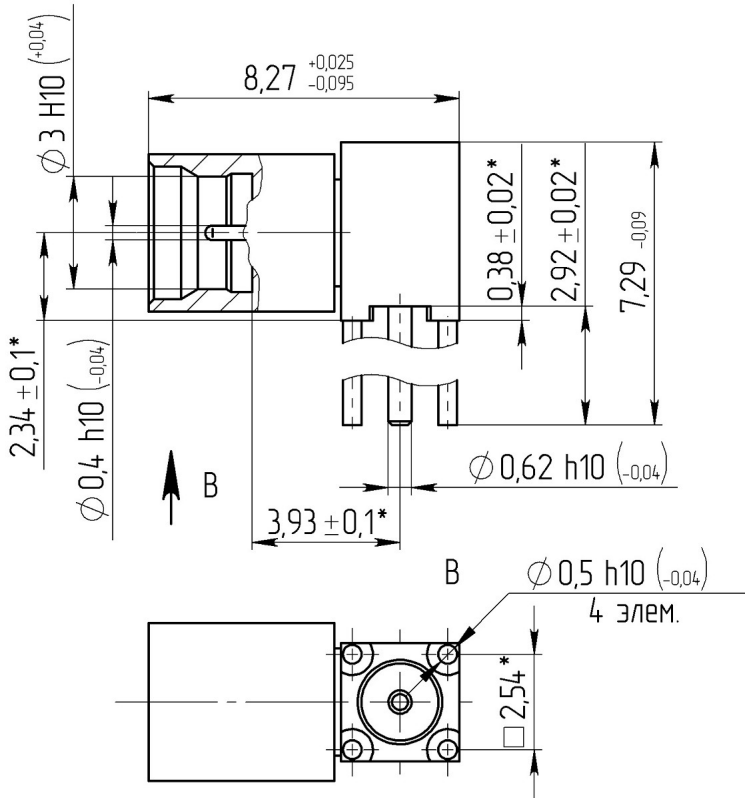

-50-1038 -01-2,92 .434511.019

Габаритные и установочные размеры

Внешний вид

\*Размеры для справок

2,92

SMP

0,7

500

0,25( 12 ), 0,3(12-18 ), 0,6(18-26,5 )

50

335

"

"

-50-1038 -01-2,92 .434511.019

, 26,5  
 1,25( 12 ), 1,35(12-18 ), 1,4(18-26,5 )  
 - , 0,06  
 - , 0,02  
 . . , 5000  
 , 65  
 , % 10  
 , % 30  
 , 5000  
 , 25  
 , , 0,67 · 10<sup>3</sup> (5 мм рт.ст.)  
 , , 294480 (2000 . . )  
 , °C -60 +155